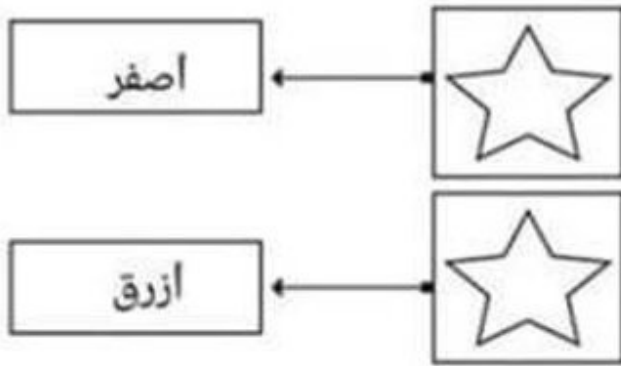

إختبار الفصل الثاني في مادة التربية التشكيلية

مدرسة العلامة عبد الحميد بن باديس

الاسم واللقب :

المستوى : الأولى ابتدائي

الموسم الدراسي : 2018/2019

الوضعية الأولى : اقرأ الكلمة ثم ألون النجمة

الوضعية الثانية :

1- أكمل رسم نبات الصبار

2- لون حسب النموذج :