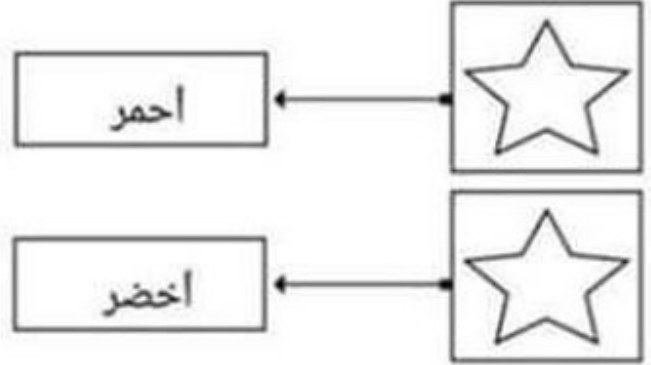

إختبار الفصل الثاني في مادة التربية التشكيلية

مدرسة العلامة عبد الحميد بن باديس

الاسم واللقب :

المستوى : الأولى ابتدائي

الموسم الدراسي : 2018/2019

الوضعية الأولى : اقرأ الكلمة ثم ألون النجمة

الوضعية الثانية :

1- أكمل رسم نبات الصبار

2- لون حسب النموذج :